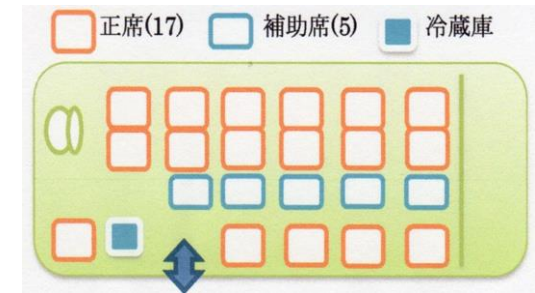

車両一覧

ライクネット株式会社 (旅道夢観光)

ミニバス
(スーパージャンボ)
トヨタコミュニーター

マイクロバス
日野リエッセII

マイクロバス
トヨタコースター