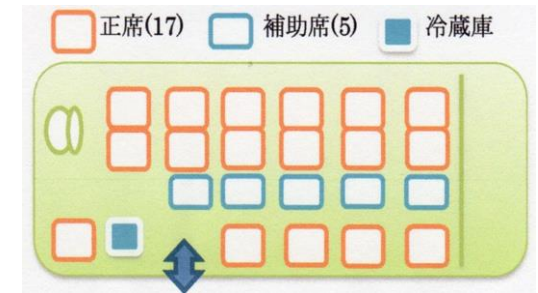

車両一覧

ライクネット株式会社 (旅道夢観光)

ミニバス  
(スーパージャンボ)  
トヨタコミュニーター

マイクロバス  
日野リエッセII

マイクロバス  
トヨタコースター